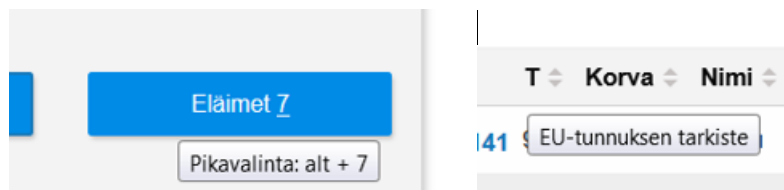

Sovellus on pitkälle itseohjaava ja siihen on sisällytetty käyttöohjeita, joten varsinaista käyttöopasta ei tarvita.

Kun eläintenpitäjä, eläin tai merkki on haettu, voidaan avata ns. hampurilaisvalikko lisätietojen selaukseen klikkaamalla alla näkyvää viivastoa. Sovelluksessa navigoiminen perustuu pitkälti näiden hampurilaisvalikoiden käyttöön.

Sovellukseen on sisällytetty Info-painikkeita, joista klikkaamalla pääset kyseisen näkymän ohjesivulle, joka avautuu omaan ikkunaan.

Viemällä hiiren painikkeen, taulukon sarakeotsikon tai kooditiedon päälle saa myös lisätietoa.