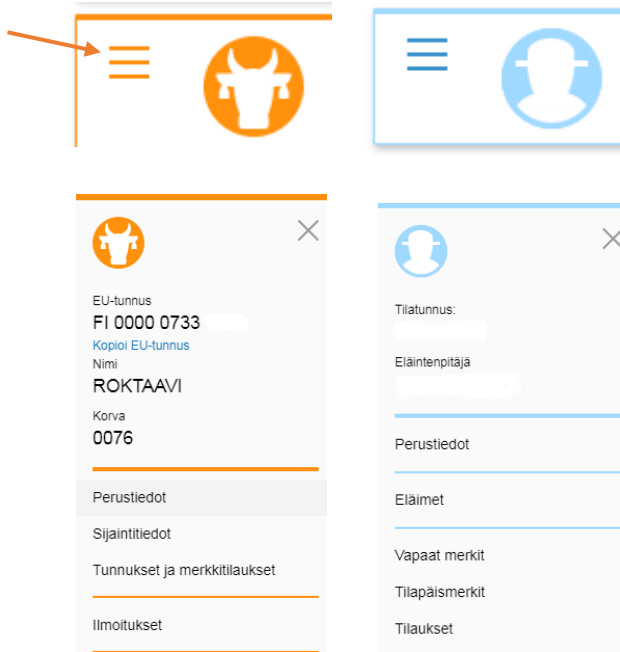

Eläinten terveys ja hyvinvointiosasto  
Eläinten hyvinvoinnin ja tunnistamisen -yksikkö

12.4.2018

## Eläintietojärjestelmän nautarekisterin viranomaissovellus

Eläintietojärjestelmän nautarekisterisovellus on käytettävyydeltään erityyppinen kuin käytössä olevat lammis-, vuohi- ja sikarekisterisovellukset.

Sovellus on pitkälle itseohjaava ja siihen on sisällytetty käyttöohjeita, joten varsinaista käyttöopasta ei tarvita.

Kun eläintenpitäjä, eläin tai merkki on haettu, voidaan avata ns. hampurilaisvalikko lisätietojen selaukseen klikkaamalla alla näkyvää viivastoa. Sovelluksessa navigoiminen perustuu pitkälti näiden hampurilaisvalikoiden käyttöön.